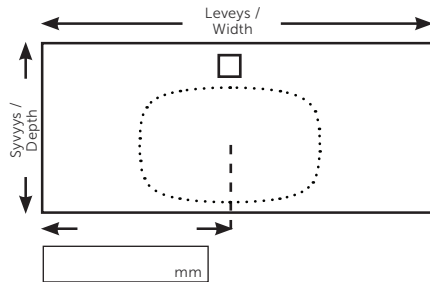

Pöytätasokoko / Worktop size

Enimmäismittat / max measure
2400 mm x 600 mm

Leveys / Width _____ mm

Syvyys / Depth _____ mm

Aukot / Cutouts

Tasoaletuille (Huom. Vain 505 mm syvyydelle) / for countertop basins (NB: only for 505mm depth)
Rastita haluttu hanareikä paikka / Tick the box(es) where taphole(s) are required.

Globe

Ulkoreunasta viemäriaukon keskelle /
From the edge to centre of the waste

Ilman hanareikää / Without tap hole

Ulkoreunasta viemäriaukon keskelle /
From the edge to centre of the waste

Ulkoreunasta viemäriaukon keskelle /
From the edge to centre of the waste

Ellipse

Ulkoreunasta viemäriaukon keskelle /
From the edge to centre of the waste

Ulkoreunasta viemäriaukon keskelle /
From the edge to centre of the waste

Ulkoreunasta viemäriaukon keskelle /
From the edge to centre of the waste

UD2

Allaskaapin leveys / Vanity unit width - tasoaltaan kanssa yhdistettävän allaskaapin leveys / indicate the width of the vanity used with the sit-on basin:

60 cm 80 cm 100 cm 120 cm

60 cm 80 cm 100 cm 120 cm | 60 cm 80 cm 100 cm 120 cm