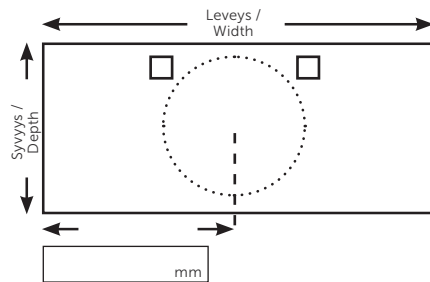

Pöytätasokoko / Worktop size

Enimmäismittat / max measure
2400 mm x 600 mm

Leveys / Width _____ mm

Syvyys / Depth _____ mm

Aukot / Cutouts

Tasoaletuille (Huom. Vain 505 mm syvyydelle) / for countertop basins (NB: only for 505mm depth)
Rastita haluttu hanareikä paikka / Tick the box(es) where taphole(s) are required.

Globe

Ulkoreunasta viemäriaukon keskelle /
From the edge to centre of the waste

Ilman hanareikää / Without tap hole

Ulkoreunasta viemäriaukon keskelle /
From the edge to centre of the waste

Ulkoreunasta viemäriaukon keskelle /
From the edge to centre of the waste

Ellipse

Ulkoreunasta viemäriaukon keskelle /
From the edge to centre of the waste

Ulkoreunasta viemäriaukon keskelle /
From the edge to centre of the waste

Ulkoreunasta viemäriaukon keskelle /
From the edge to centre of the waste