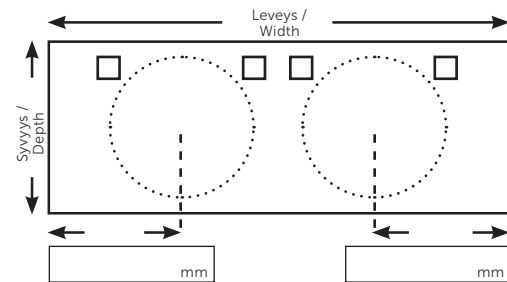

Pöytätasokoko / Worktop size

Enimmäismittat / max measure
2400 mm x 600 mm

Leveys / Width _____ mm

Syvyys / Depth _____ mm

Aukot / Cutouts

Tasoaletuille (Huom. Vain 505 mm syvyydelle) / for countertop basins (NB: only for 505mm depth)
Rastita haluttu hanareikä paikka / Tick the box(es) where taphole(s) are required.

Globe

Ulkoreunasta viemäriaukon keskelle /
From the edge to centre of the waste

Ilman hanareikää / Without tap hole

Ulkoreunasta viemäriaukon keskelle /
From the edge to centre of the waste

Ulkoreunasta viemäriaukon keskelle /
From the edge to centre of the waste

Ellipse

Ulkoreunasta viemäriaukon keskelle /
From the edge to centre of the waste

Ulkoreunasta viemäriaukon keskelle /
From the edge to centre of the waste

Ulkoreunasta viemäriaukon keskelle /
From the edge to centre of the waste

UD2

Allaskaapin leveys / Vanity unit width - tasoaltaan kanssa yhdistettävän allaskaapin leveys / indicate the width of the vanity used with the sit-on basin:

60 cm 80 cm 100 cm 120 cm

60 cm 80 cm 100 cm 120 cm | 60 cm 80 cm 100 cm 120 cm