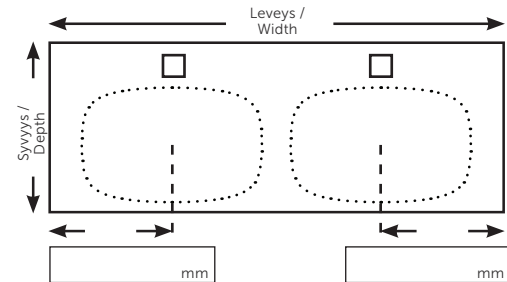

Pöytätasokoko / Worktop size

Enimmäismittat / max measure
2400 mm x 600 mm

Leveys / Width _____ mm

Syvyys / Depth _____ mm

Aukot / Cutouts

Tasoaletuille (Huom. Vain 505 mm syvyydelle) / for countertop basins (NB: only for 505mm depth)
Rastita haluttu hanareikä paikka / Tick the box(es) where taphole(s) are required.

Globe

Ulkoreunasta viemäriaukon keskelle /
From the edge to centre of the waste

Ilman hanareikää / Without tap hole

Ulkoreunasta viemäriaukon keskelle /
From the edge to centre of the waste

Ulkoreunasta viemäriaukon keskelle /
From the edge to centre of the waste

Ellipse

Ulkoreunasta viemäriaukon keskelle /
From the edge to centre of the waste

Ulkoreunasta viemäriaukon keskelle /
From the edge to centre of the waste

Ulkoreunasta viemäriaukon keskelle /
From the edge to centre of the waste

UD2

Allaskaapin leveys / Vanity unit width - tasoaltaan kanssa yhdistettävän allaskaapin leveys / indicate the width of the vanity used with the sit-on basin:

60 cm 80 cm 100 cm 120 cm

60 cm 80 cm 100 cm 120 cm | 60 cm 80 cm 100 cm 120 cm