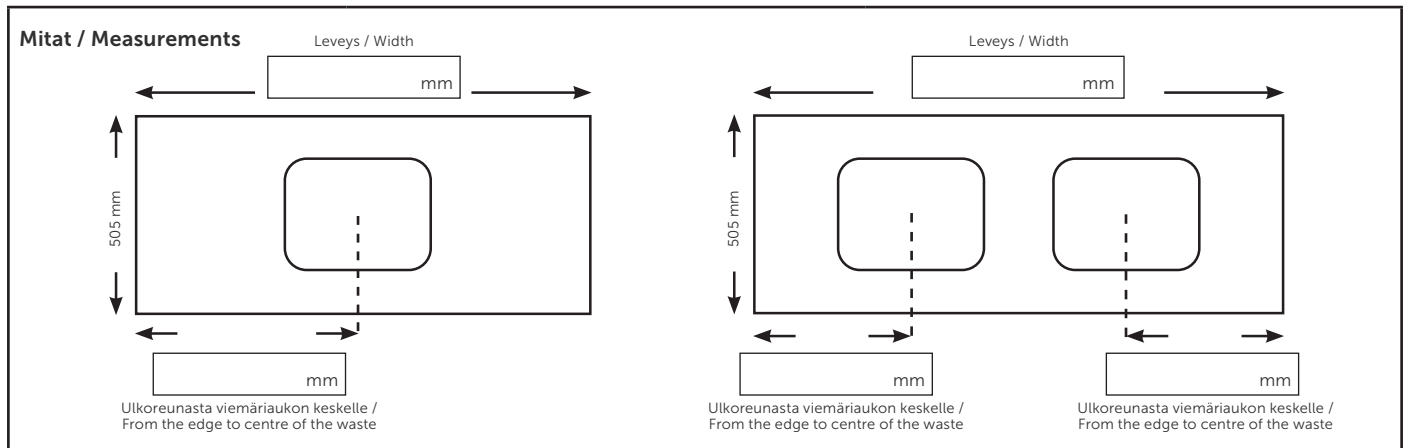

Altas / Basin	Hanareillä / With tap hole	Ilman hanareikää / Without tap hole
Altaan koko / Size of basin	Pieni allas / Small: 500x300 mm. Huom: Kaikkiin allaskaappikokoihin / NB: for all sizes of vanity units	Iso allas / Large: 650x300 mm. Huom: Vähintään 80 cm allaskaappeihin / NB: for vanity units with a width of 80cm or more