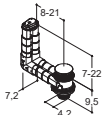

Lisävarusteet lisähinnasta, tarkista hinnat esitteestä / Accessories at additional cost - see catalogue for prices

Ylivuotosarja,
piilotettu /
Concealed
overflow kit